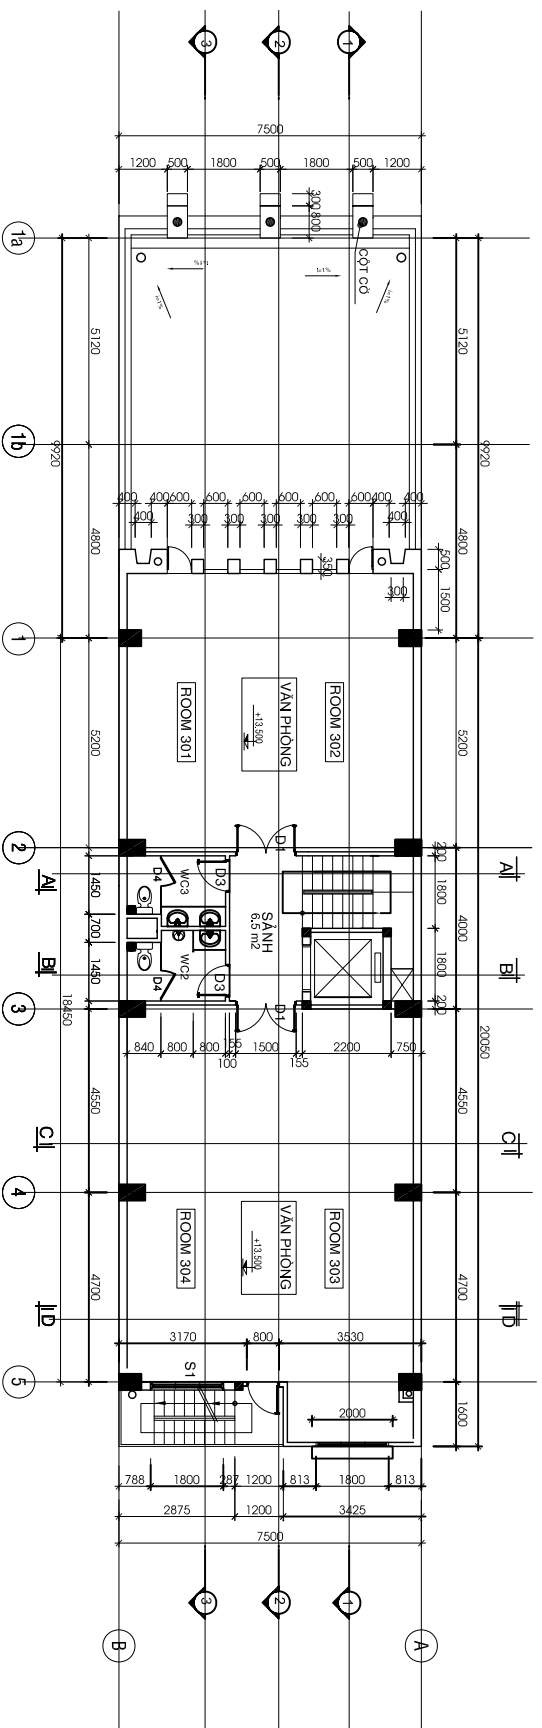

MẶT BẰNG LẦU 2 TL: 1/100

MẶT BẰNG LẦU 3 TL: 1/100

CHỦ ĐẦU TƯ	CÔNG TY CỔ PHẦN TƯ VẤN & ĐẦU TƯ DANG MINH	GIÁM ĐỐC	NGUYỄN ĐĂNG KHOA
CHỦ ĐẦU TƯ	CÔNG TY CỔ PHẦN ĐẦU TƯ TẾ-TH-ANH BACH KHOI	GIÁM ĐỐC	NGUYỄN QUANG KHÔI
BẢN VẼ THI CÔNG XÂY DỰNG	CÔNG TRÌNH: CAO TỐC VÀN PHÒNG	QUẢN LÝ KỸ THUẬT	KS. TRẦN HUY BẠCH
ĐC: 34-40 ĐƯỜNG BIÊN HƯƠNG, P.34, Q. BÌNH THẠNH, TP.HCM	MẶT BẰNG LẦU 2/3 TL: 1/100	THIẾT KẾ	KTS. NG QUANG KHÔI
BV.KS.PTC	MÃ SỐ: 02/22/008	THIẾT KẾ	DƯƠNG HOÀNG THỤ
B.V			
TỔ			
XPTC			
03/70			
VE			