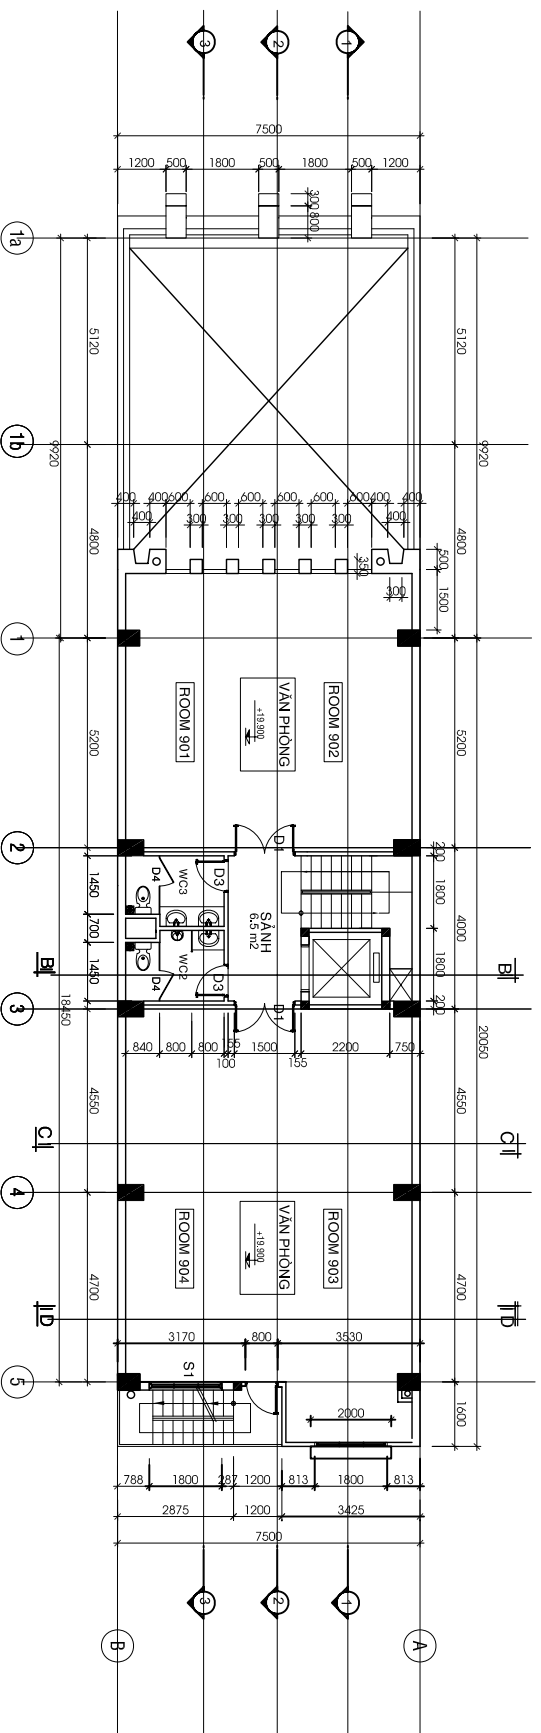

MẶT BẰNG LẦU 8 TL : 1/100

MẶT BẰNG LẦU 9 TL : 1/100

CHỦ ĐẦU TƯ	CÔNG TY CỔ PHẦN TƯ VẤN & ĐẦU TƯ ĐANG MINH	CÔNG TY CỔ PHẦN ĐẦU TƯ TÊC-IM-S&K BẠCH KHÔI	ĐC: 94-440 ĐƯỜNG ĐIÊN THIỆP, P.54 Đ. BÌNH THẠNH, TP.HCM	B. V. K. XPTC	NGH. 7.10/02/2008
GIÁM ĐỐC		ĐC: 09/06/14 L. L. C. L. Q. Đ. QUẬN P. 3-S. Đ. T. P. H. H. M.	GIÁM ĐỐC	M. V. T. XPTC	QU. 04/70
NGUYỄN ĐĂNG KHOA	NGUYỄN QUANG KHÔI	KS. TRẦN HUY BẠCH	KTS. NG. QUANG KHÔI	DƯƠNG HOANG THƯ	