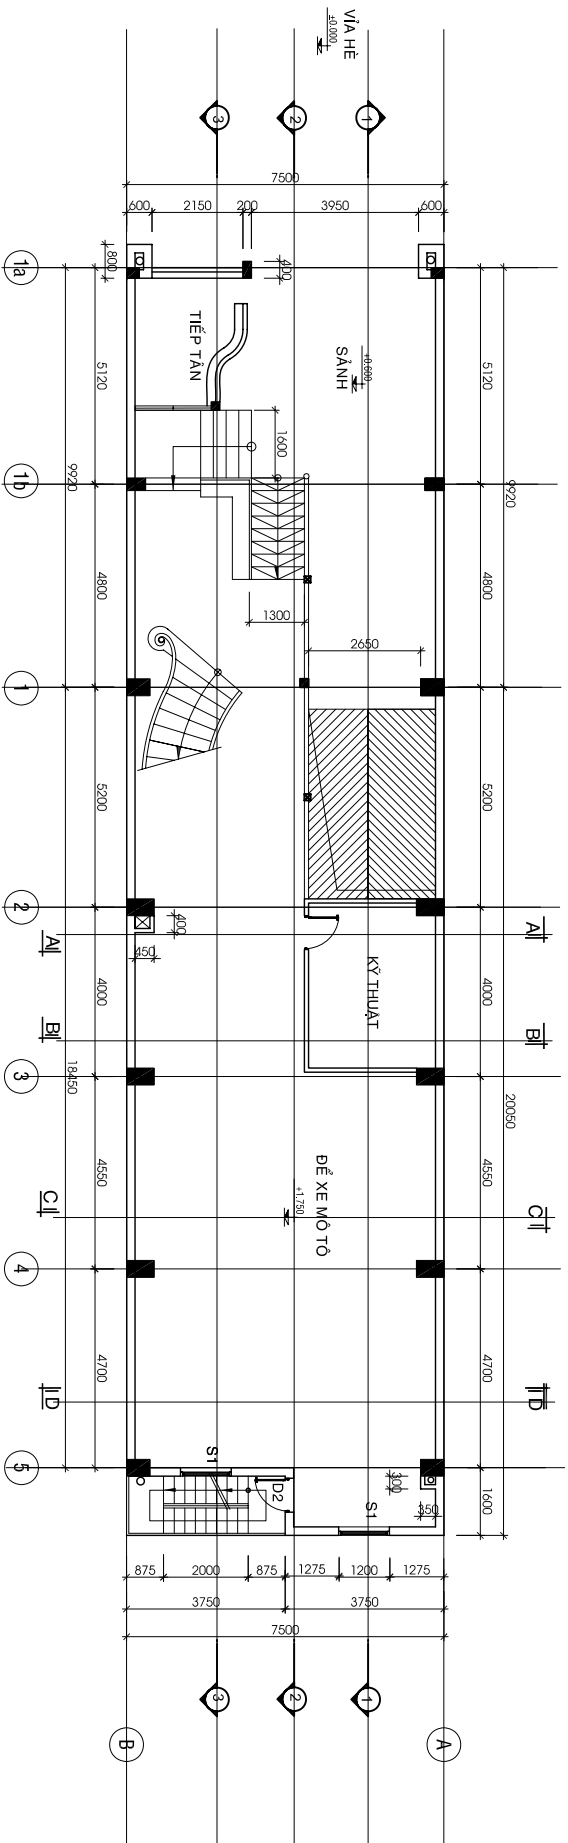

MB TẦNG HẦM TL : 1/100

MẶT BẰNG TẦNG TRỆT TL : 1/100

CHỦ ĐẦU TƯ	CÔNG TY CỔ PHẦN TƯ VẤN & ĐẦU TƯ ĐĂNG MINH	ĐC: 50/51-53 ĐƯỜNG PHƯỚC BÌNH TRƯỜNG PHẠM	NGƯỜI ĐĂNG KHOA	NGUYỄN QUANG KHÔI
GIÁM ĐỐC	GIÁM ĐỐC		NGƯỜI THI CÔNG KHỐI	KS. TRẦN HUỖY BÁCH
CHỦ ĐẦU TƯ	CÔNG TY CỔ PHẦN ĐẦU TƯ TC-TM-XNK BẠCH KHÔI	ĐC: 50/51, 41A Đ. LỘM QUẬN P. 5-DT-1-TP. HCM	NGƯỜI THI CÔNG KHỐI	KTS. NG. QUANG KHÔI
GIÁM ĐỐC	GIÁM ĐỐC		THIẾT KẾ	DƯƠNG HOÀNG THỤ
BẢN VẼ THI CÔNG XÂY DỰNG	CÔNG TRÌNH: CAO ĐỐC VẠN THẮNG	ĐC: 341-343 ĐƯỜNG BIÊN PHƯỚC, P. 506 BÌNH TRƯỜNG PHẠM	B.V. TỶ	NGH: 10/08/2008
MẶT BẰNG TẦNG HẦM TL: 1/100	MẶT BẰNG TẦNG TRỆT TL: 1/100		QUẢN LÝ KỸ THUẬT	
			THIẾT KẾ	
				MÃ SỐ: 002/2008
				VỀ